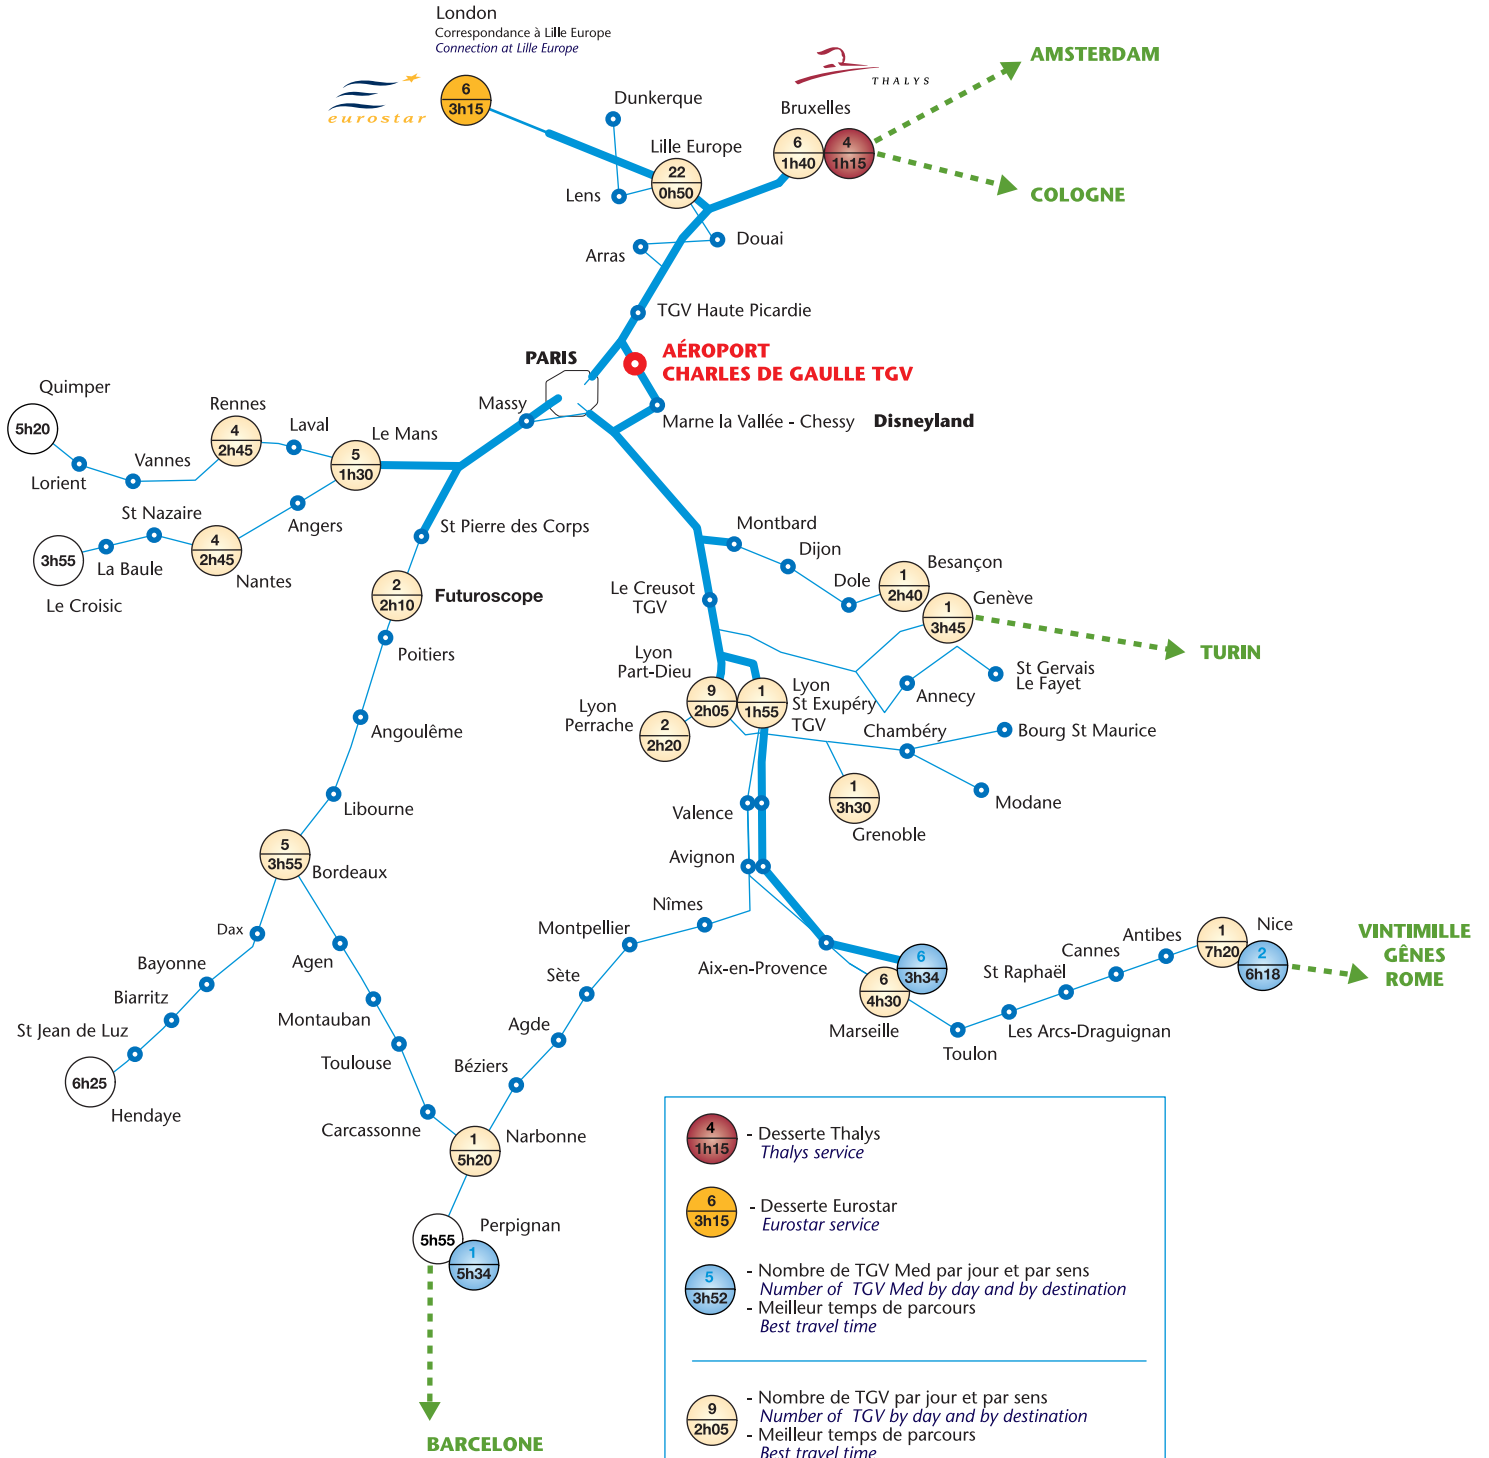

London
Correspondance à Lille Europe
Connection at Lille Europe

6
3h15

AMSTERDAM

COLOGNE

- Desserte Thalys
Thalys service
- Desserte Eurostar
Eurostar service
- Nombre de TGV Med par jour et par sens
Number of TGV Med by day and by destination
- Nombre de TGV par jour et par sens
Number of TGV by day and by destination
- Meilleur temps de parcours
Best travel time
- Meilleur temps de parcours
Best travel time
- Ligne à grande vitesse
High speed rail line